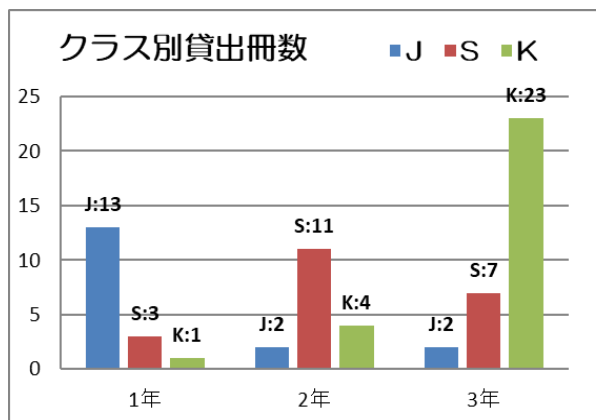

6月の貸出統計(集計期間:6/1~6/30)

6月の
総貸出冊数は

66冊

でした！

6月は県総体や定期考査があり、皆さんにとって忙しい1ヶ月だったと思います。貸出に関しては、先月と同様K3の生徒の利用が多かったようです。本の貸出自体はあまり多くありませんでしたが、考査期間中は自習で図書館を利用する生徒が多くいました。本を借りるだけでなく、気軽に図書館に来てくださいね！

お願い