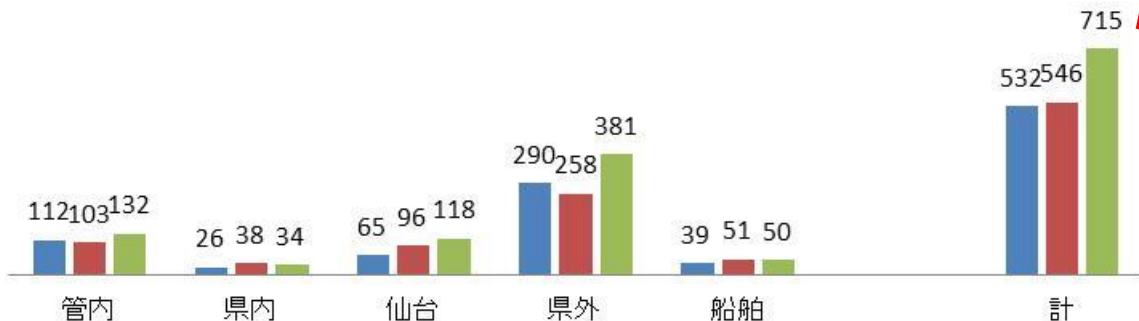

上のグラフは、過去3年間の向洋高校の求人票の受付件数の「毎年7月から9月まで」です。今年は7月と8月で715件という多くの求人票を受け、昨年の1年分を超えています。昨年の1年間での受けは、572件でした。求人票の数だけで、すでに1.25倍です。