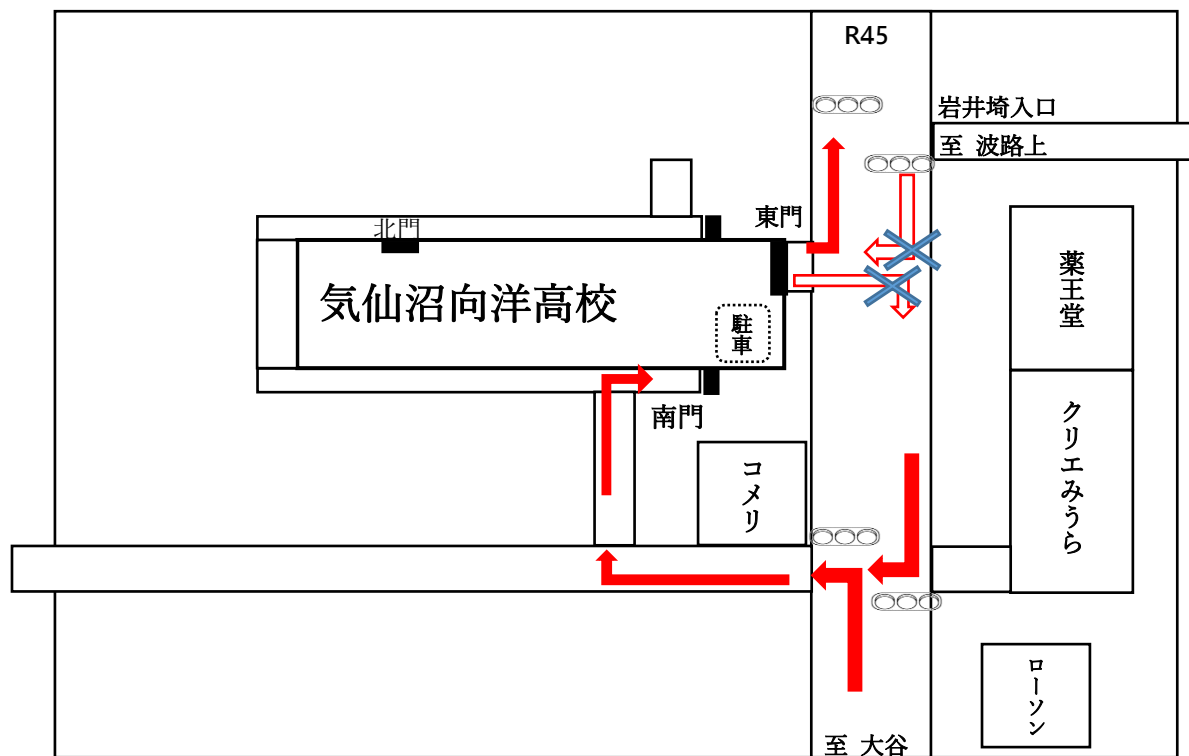

## ○学校への入退場について

- ・今回は校地内を一方通行とします。南門から入場し、東門から退場していただけますようお願い申し上げます
- ・R45 北側から右折して東門の入場は禁止されています→コメリの交差点を右折し南門よりお入りください。
- ・R45 南側からコメリの交差点を左折し南門よりお入りください。
- ・R45 へ東門より右折しての退場は禁止です。

## ○駐車場について

- ・誘導係の指示に従い **駐車場 A** または **駐車場 B** をご利用ください。