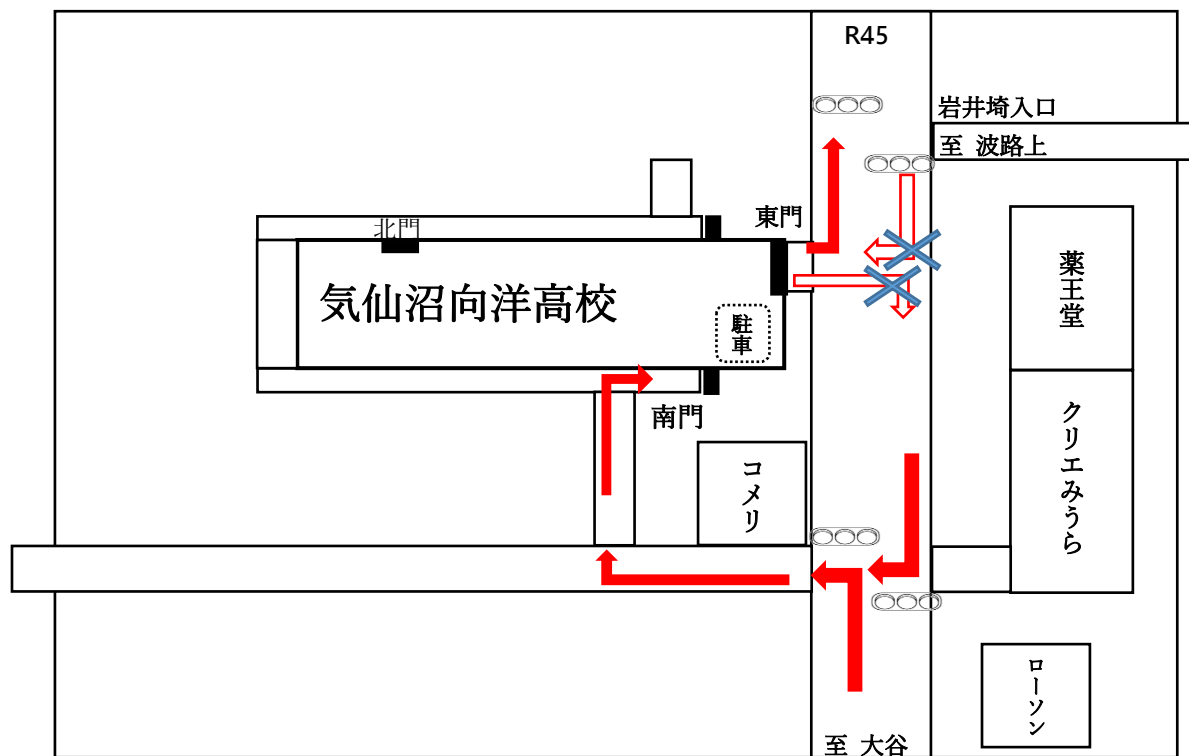

気仙沼向洋高校へ自家用車で来校される 中学生保護者の方へのご案内

○学校への入退場について

- ・本校は校地内を一方通行としております。南門からご入場、東門からご退場ください。
- ・R45 北側から右折しての東門からの入場はできません。
→コメリの交差点を右折し南門よりお入りください。
- ・R45 南側からは、コメリの交差点を左折し南門よりお入りください。
- ・R45 へ東門より右折しての退場は禁止です。

○駐車場について

- ・誘導係の指示に従い **駐車場 A** または **駐車場 B** をご利用ください。